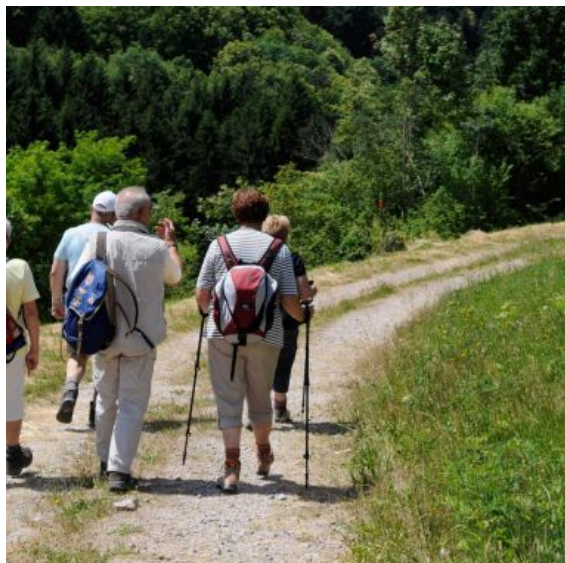

SPAZIERGANG RUND UM DEN GROSSEN WINTERSBERG

Niederbronn les Bains

☎ [03 88 80 89 70](tel:0388808970)

@ Kontakt

🌐 <https://www.alsace-verte.com>

Col de la Liese
Chalet du Club Vosgien
67110 Niederbronn les Bains

+ Beschreibung

Ideale Wanderung für Familien. Start am "Chalet du Wintersberg", der Markierung vom Rundweg folgen (um den Col de la Liese). Der "Chalet du Wintersberg" ist jeden Sonntag und Feiertag ab 12:00 Uhr geöffnet (ausser im Dezember) und bietet kleine Gerichte und Getränke an.