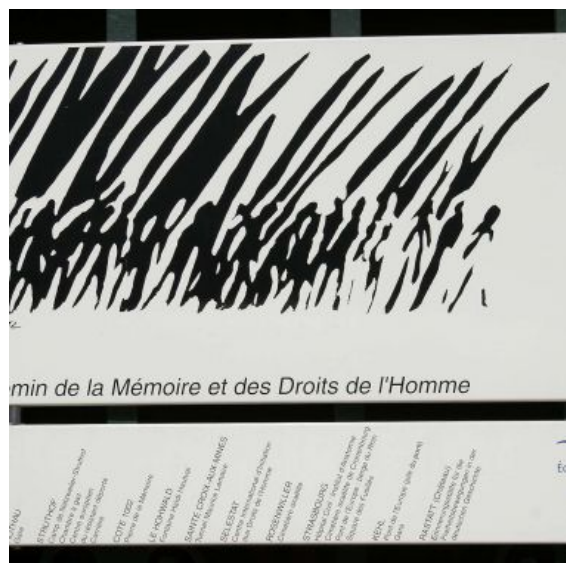

THEMATISCHE RUNDWEG : WEG DES GEDENKENS UND DER MENSCHENRECHTE

Schirmeck

 [03 88 47 18 51](tel:0388471851)

@ Kontakt

 <https://www.valleedelabruche.fr>

67130 Schirmeck

+ Beschreibung

Der Gedenken-und Menschenrechtsweg zeigt in Etappen wie aus den vergangenen Geschichte der Kurs in eine aufgeklärte Zukunft eingeschlagen werden kann.