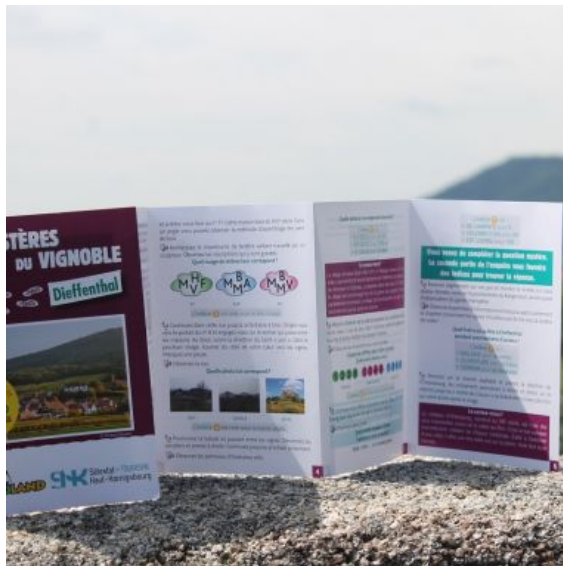

SPIELFAHRT IN DIEFFENTHAL

Dieffenthal

 [03 88 58 87 20](tel:0388588720)

@ Kontakt

 www.selestat-haut-koenigsbourg.com

**rue des Châteaux
67650 Dieffenthal**

+ Beschreibung

In dem abfallenden Dorf Dieffenthal setzen Sie Ihre Detektivmütze auf. Im gesamten Kurs werden Hinweise verteilt, die Ihnen helfen, die Geheimnisse des Weinbergs zu lüften. Eine Schatzsuche, die Sie mit der Familie genießen und in einem der Empfangsbüros von Sélestat Haut-Koenigsbourg Tourisme abholen können. Spiel nur auf Französisch.