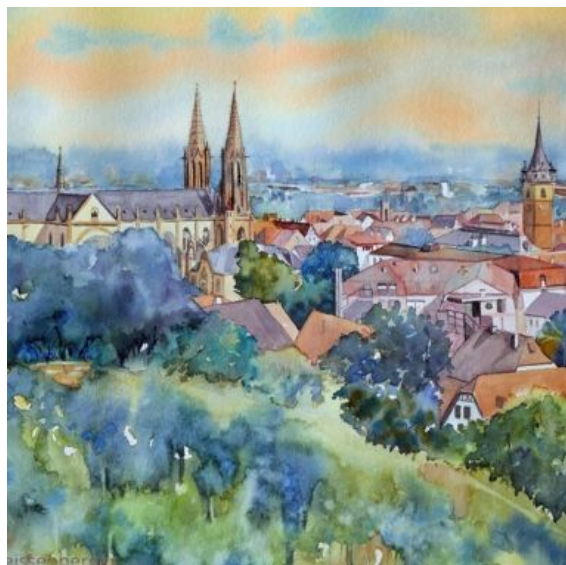

AUSSTELLUNG VON AQUARELLEN - CHRISTINE WEISSENBERGER

Obernai

[03 88 49 95 95](tel:0388499595)

@ Kontakt

www.obernai.fr <http://www.facebook.com/Weisse...>

Place du Beffroi
Salle d'expositions du Beffroi
67210 Obernai

+ Beschreibung

Christine Weissenberger, Aquarellmalerin, stellt ihre Werke im Ausstellungsraum des Belfrieds aus.

Entdecken Sie die vielen Facetten der Aquarellmalerei mit Werken von Natur- und Stadtlandschaften aus Obernai, dem Elsass und der umliegenden Natur.

Horaire(s) d'ouverture

Période du 20/05/2026 au 26/05/2026

Lundi de 10:00 à 12:30 et de 13:30 à 19:00

Mardi de 10:00 à 12:30 et de 13:30 à 19:00

Mercredi de 10:00 à 12:30 et de 13:30 à 19:00

Jeudi de 10:00 à 12:30 et de 13:30 à 19:00

Vendredi de 10:00 à 12:30 et de 13:30 à 19:00

Samedi de 10:00 à 12:30 et de 13:30 à 19:00

Dimanche de 10:00 à 12:30 et de 13:30 à 19:00

+ Preise

Preise (Veranstaltungen, Produkte usw.) : Freier Zugang