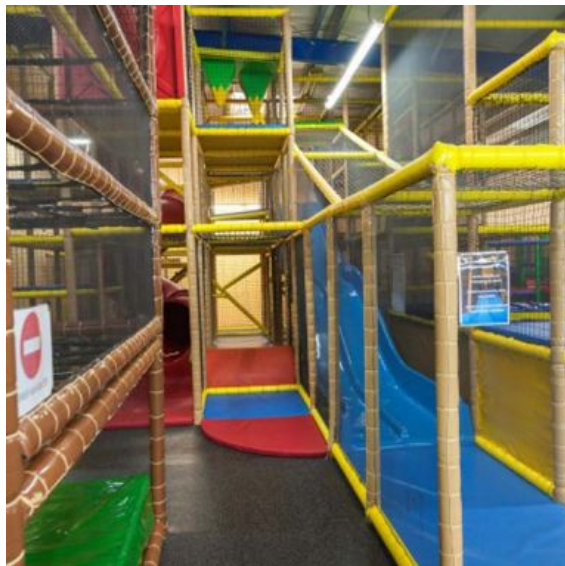

L'ÎLE Ô LOUSTIKS

Mutzig

 [03 88 81 27 12](tel:0388812712)

@ Kontakt

 www.lileoloustiks.fr <https://www.facebook.com/Llle-...>

**10 rue Hermès
67190 Mutzig**

+ Beschreibung

Spielanlage für Kinder von 0 bis 12 Jahre. Klimatisierter Ort mit mehreren Spiele auf einer 800m² Grundfläche.