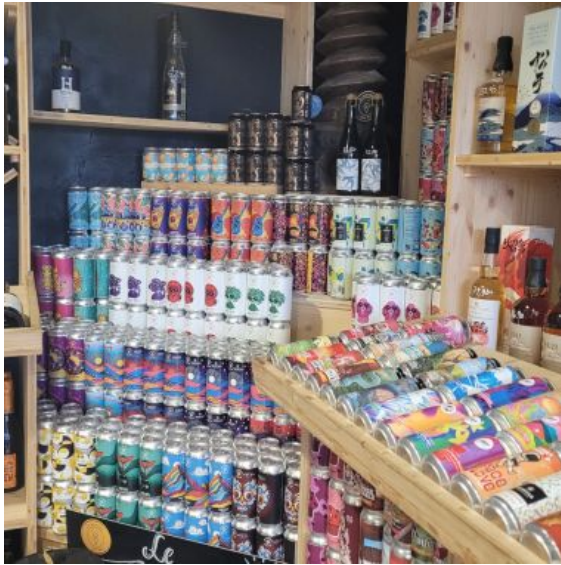

LA CAVE DES INTENABLES

Dorlisheim

[03 88 33 95 63](tel:0388339563)

@ Kontakt

www.lacavedesintenable.fr <https://www.facebook.com/La-ca...>
<https://www.instagram.com/la_c...>

**rue Mercure
67120 Dorlisheim**

+ Beschreibung

Entdecken Sie eine große Auswahl an Bieren, Weinen und Spirituosen.

Eine Auswahl von 120 Rumsorten, 80 Whiskys, 40 Gins, Cognacs, Wodkas und Tequilas... nicht zu vergessen die 100 Weinsorten und eine große Vielfalt an handwerklich gebrauten Bieren!

Horaire(s) d'ouverture