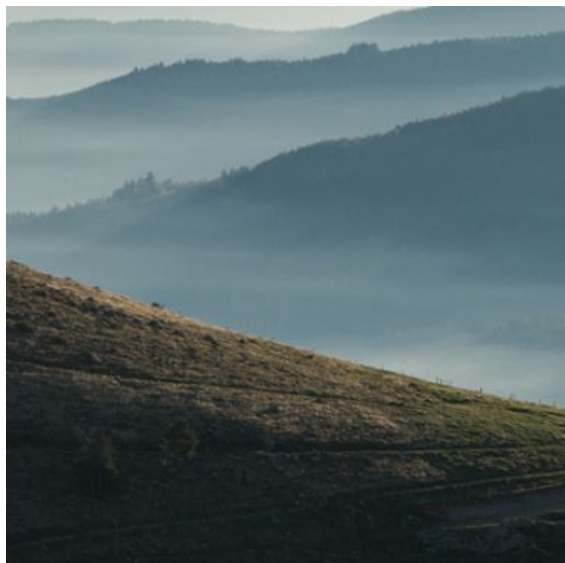

TRAVERSÉE DU MASSIF DES VOSGES - ETAPE 14

Le Bonhomme

68650 Le Bonhomme

+ Description