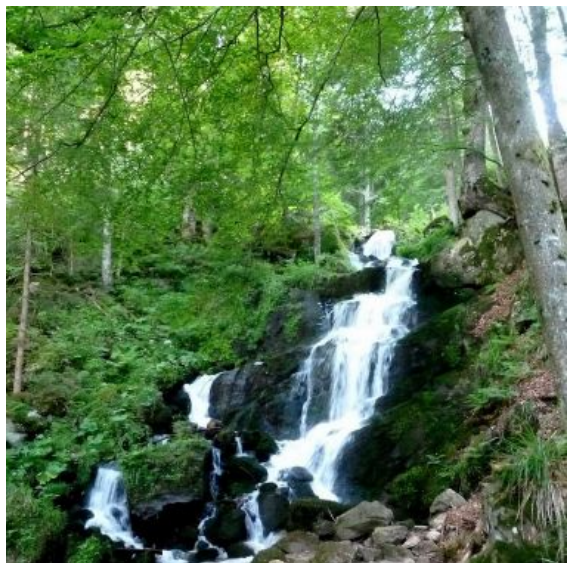

THE SERVA WATERFALLS

Neuviller la Roche

 [03 88 47 18 51](tel:0388471851)

@ Contact

 <https://www.valleedelabruche.fr>

67130 Neuviller la Roche

+ Description

Forded natural waterfalls.