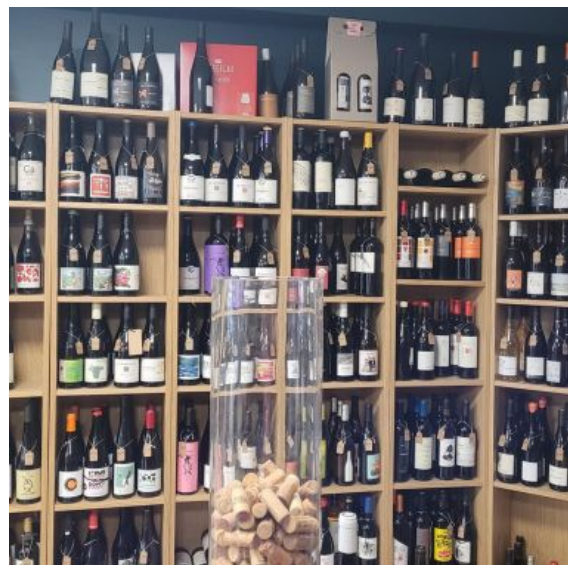

JUS DE LA VIGNE

Ernolsheim Bruche

 03 69 23 42 49

@ Contacter l'établissement

 <https://jusdelavigne.fr/>

5 rue de la gare
67120 Ernolsheim Bruche

+ Descriptif

Explorez notre large gamme de plus de 500 vins de lieux (bio, en biodynamie et/ou naturels), ainsi que de plus de 250 spiritueux. Profitez aussi de nos bières artisanales pour accompagner vos plateaux de fromages, charcuteries et California Maki, à commander au plus tard la veille pour un retrait en boutique.