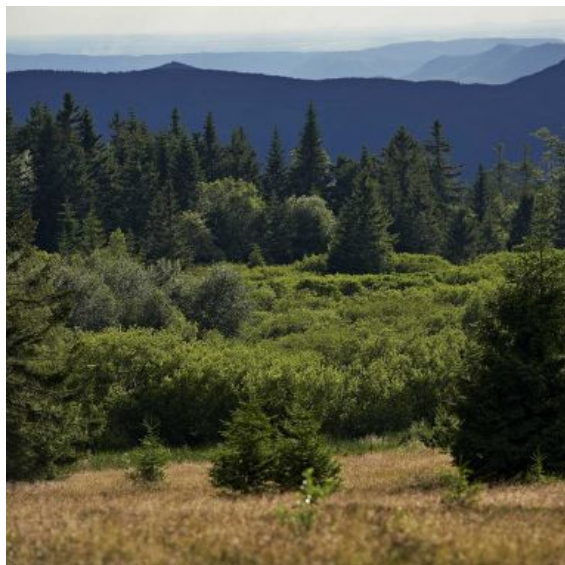

# CIRCUIT VÉLO C01 : AUTOUR DU CHAMP DU FEU EN PASSANT PAR BELLEFOSSE

Schirmeck

 [\\_03 88 47 18 51](tel:0388471851)

@ Contacter l'établissement  
 [www.valleedelabruche.fr](http://www.valleedelabruche.fr)

## + Descriptif

Partez à l'assaut du Champ du feu et avalez les kilomètres le long de ce parcours sur les hauteurs de la vallée de Bruche. Découvrez le Champ du feu, point culminant du Bas-Rhin avec ses 1099 mètres.