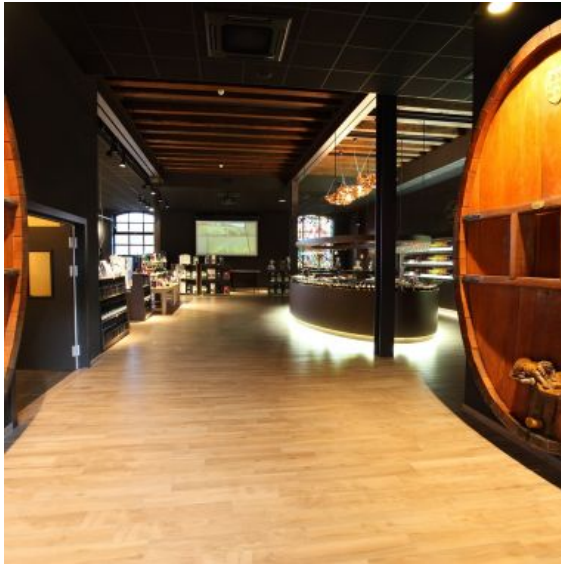

CAVE VINICOLE WOLFBERGER

Eguisheim

03 89 22 20 46

@ Contacter l'établissement

www.wolfberger.com <http://www.facebook.com/Wolfbe...>
<http://www.instagram.com/wolfb...>

**6 Grand Rue
68420 Eguisheim**

+ Descriptif

Siège d'une des plus grande cave vinicole d'Alsace, datant de 1902.

Espace découverte en entrée libre avec table des senteurs.

Dégustation de Vins, Crémants et Eaux de vie (gratuite pour les particuliers).

Horaire(s) d'ouverture

Ouvert

Période du 01/01/2026 au 31/12/2026

Lundi de 09:00 à 12:00 et de 14:00 à 18:00

Mardi de 09:00 à 12:00 et de 14:00 à 18:00

Mercredi de 09:00 à 12:00 et de 14:00 à 18:00

Jeudi de 09:00 à 12:00 et de 14:00 à 18:00

Vendredi de 09:00 à 12:00 et de 14:00 à 18:00

Samedi de 10:00 à 12:00 et de 14:00 à 18:00

Dimanche de 10:00 à 12:00 et de 14:00 à 18:00

+ Tarifs

Tarifs (en €)

Adulte : 0