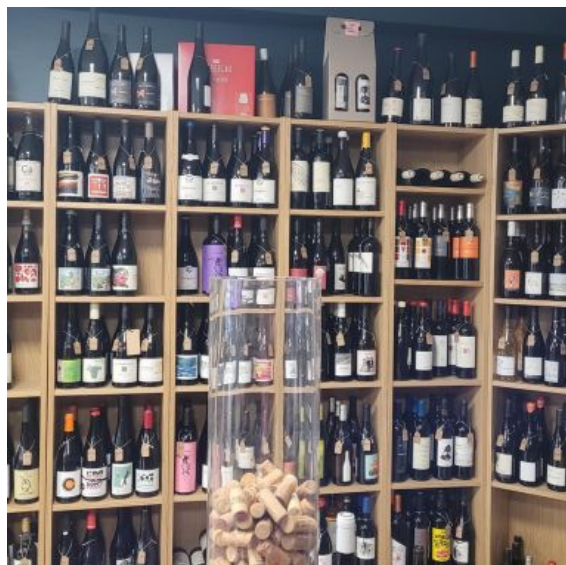

JUS DE LA VIGNE

Ernolsheim Bruche

 03 69 23 42 49

@ Contacter l'établissement

 <https://jusdelavigne.fr/>

5 rue de la gare
67120 Ernolsheim Bruche

+ Descriptif

Explorez notre large gamme de plus de 500 vins de lieux (bio, en biodynamie et/ou naturels), ainsi que de plus de 250 spiritueux. Profitez aussi de nos bières artisanales pour accompagner vos plateaux de fromages, charcuteries et California Maki, à commander au plus tard la veille pour un retrait en boutique.