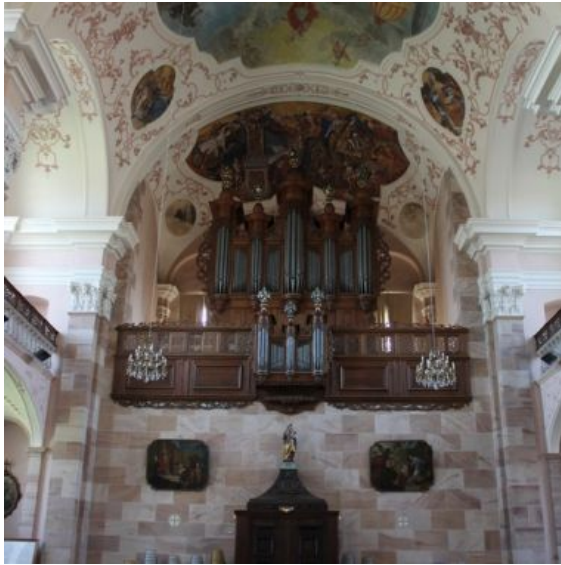

RÉCITAL D'ORGUE

Ebersmunster

[03 88 85 78 32](tel:0388857832)

@ Contacter l'établissement

amisabbatiale-ebersmunster.fr <http://www.facebook.com/AmisAb...>
<https://www.youtube.com/channe...>

**Rue du Général Leclerc
Abbatiale St Maurice
67600 Ebersmunster**

+ Descriptif

Récital d'**Anne Froisdebise**

Professeur d'orgue au Conservatoire royal de Liège de 1992 à 2015. Concertiste internationale.

Ainsi se déploie une saison où la musique baroque et sacrée retrouve toute sa puissance d'émotion : celle qui relie les siècles, unit les voix et élève l'âme.

Avant-propos à 16h45.

Horaire(s) d'ouverture

Le 13/09/2026
Dimanche de 17:00 à