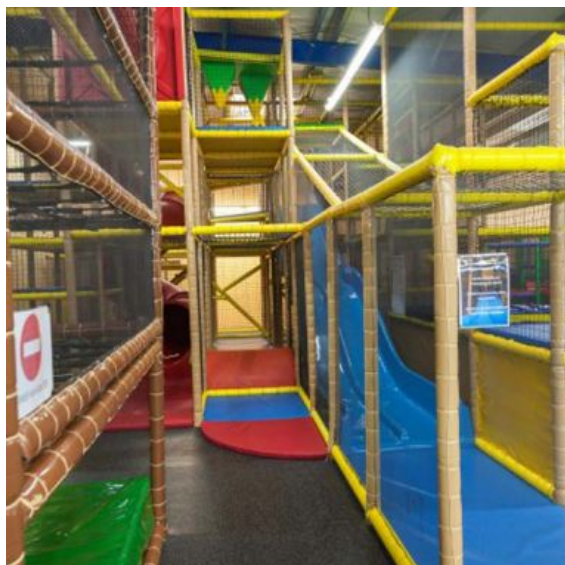

L'ÎLE Ô LOUSTIKS

Mutzig

[03 88 81 27 12](tel:0388812712)

@ Contacter l'établissement

www.lileoloustiks.fr <https://www.facebook.com/Llle-...>

**10 rue Hermès
67190 Mutzig**

+ Descriptif

Situé à l'entrée de la ville de Mutzig à une vingtaine de kilomètre de Strasbourg, cet espace de jeux est étudié pour que les enfants puissent s'amuser en toute sécurité par tous les temps.

Complexe de jeux pour enfants dans un espace climatisé de 800 m². Les enfants de 0 à 12 ans pour s'amuser dans un château gonflable, des piscines à boules, des structures géantes ou sur des toboggans, des trampolines, un terrain multi-sports et une piste de véhicules électriques.

Possibilité d'organiser des goûters d'anniversaire. Une cafétéria et un espace de change bébé se trouvent sur place.

Les chaussettes sont obligatoires. Les enfants sont sous la responsabilité et la surveillance de leurs parents !

Un grand parking disponible devant le site.

Pendant les vacances scolaires d'été, l'établissement ouvre exceptionnellement le lundi par très mauvais temps pour le plus grand plaisir des enfants !

Horaire(s) d'ouverture