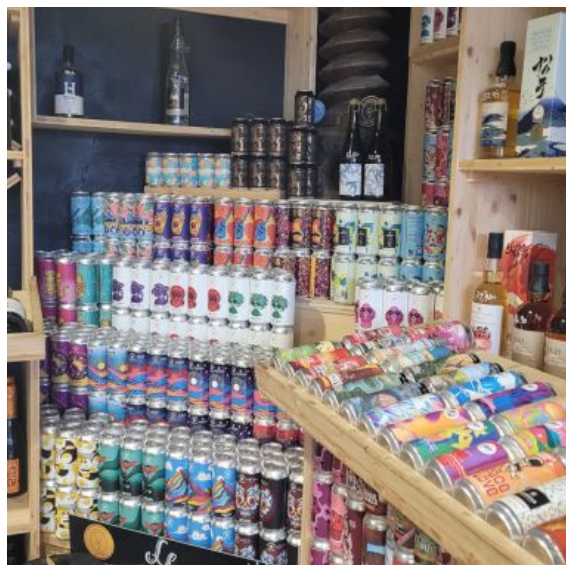

LA CAVE DES INTENABLES

Dorlisheim

[03 88 33 95 63](tel:0388339563)

@ Contacter l'établissement

www.lacavedesintenable.fr <https://www.facebook.com/La-ca...>

<https://www.instagram.com/la_c...>

**rue Mercure
67120 Dorlisheim**

+ Descriptif

Découvrez une large sélection de bières de vins et de spiritueux.

Une sélection de 120 références de rhum, 80 whiskys, 40 gins, des cognacs, vodkas et tequilas... sans oublier les 100 références de vins et une grande variété de bières artisanales !

Horaire(s) d'ouverture