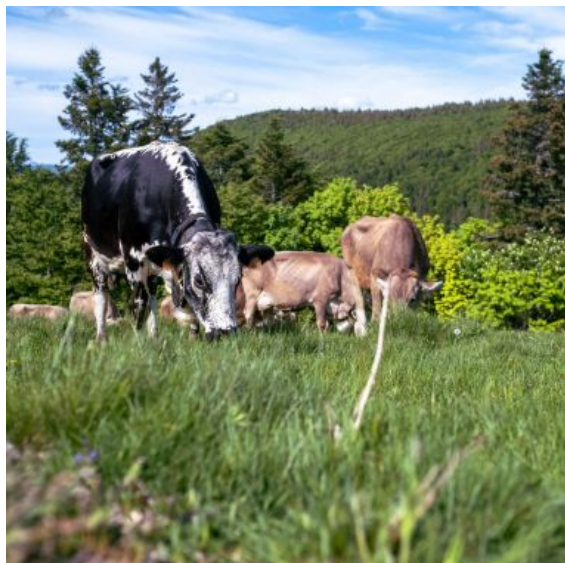

CIRCUIT RANDO H18 : LE CHEMIN DE CROIX VERS STAMPOUMONT

Ranrupt

 [_03 88 47 18 51](tel:0388471851)

@ Contacter l'établissement

 <https://www.valleedelabruche.fr>

67420 Ranrupt

+ Descriptif

Vous commencerez votre promenade en quittant l'un des villages et en suivant un sentier qui vous mènera dans les bois. Cette balade entre forêt et montagne est une expérience singulière qui vous offrira de beaux points de vue, des sentiers paisibles ainsi qu'une immersion totale dans la vie locale. Mais ce n'est pas tout - sur ce chemin pittoresque, vous ne serez pas seul ! Les compagnons de voyage de choix sont les vaches locales, qui paissent tranquillement en liberté dans les champs.