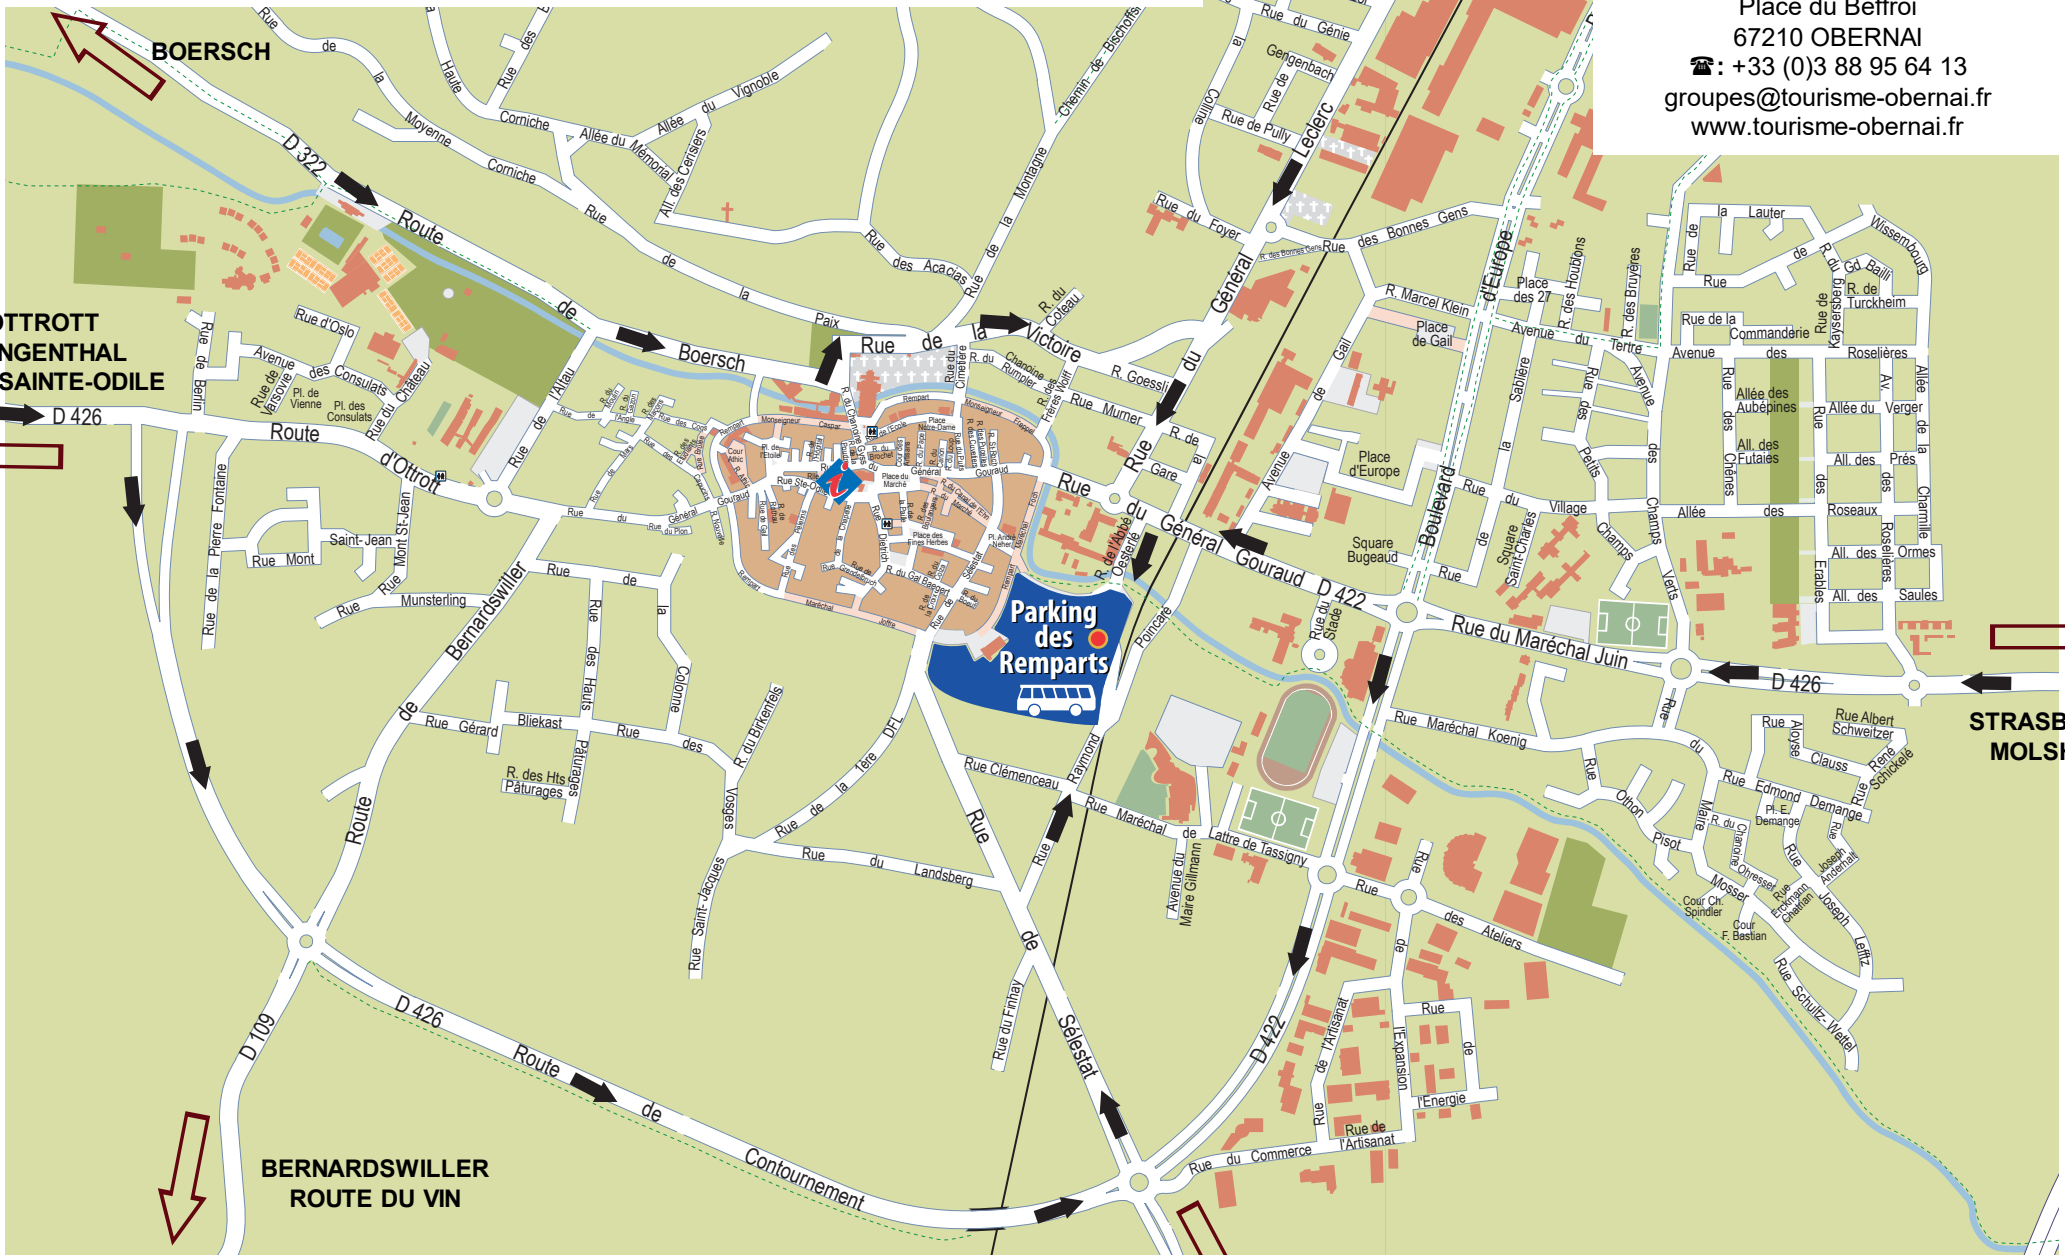

ACCÈS BUS PARKING GRATUIT DES REMPARTS
WEG ZUM KOSTENLOSEN BUSPARKPLATZ DES REMPARTS
WAY TO THE FREE BUS PARK DES REMPARTS

Place du Beffroi
 67210 OBERNAI
 ☎ : +33 (0)3 88 95 64 13
 groupes@tourisme-obernai.fr
 www.tourisme-obernai.fr

● Coordonnées GPS Parking : Latitude : 48.460188 | Longitude : 7.486968

**SELESTAT
COLMAR**