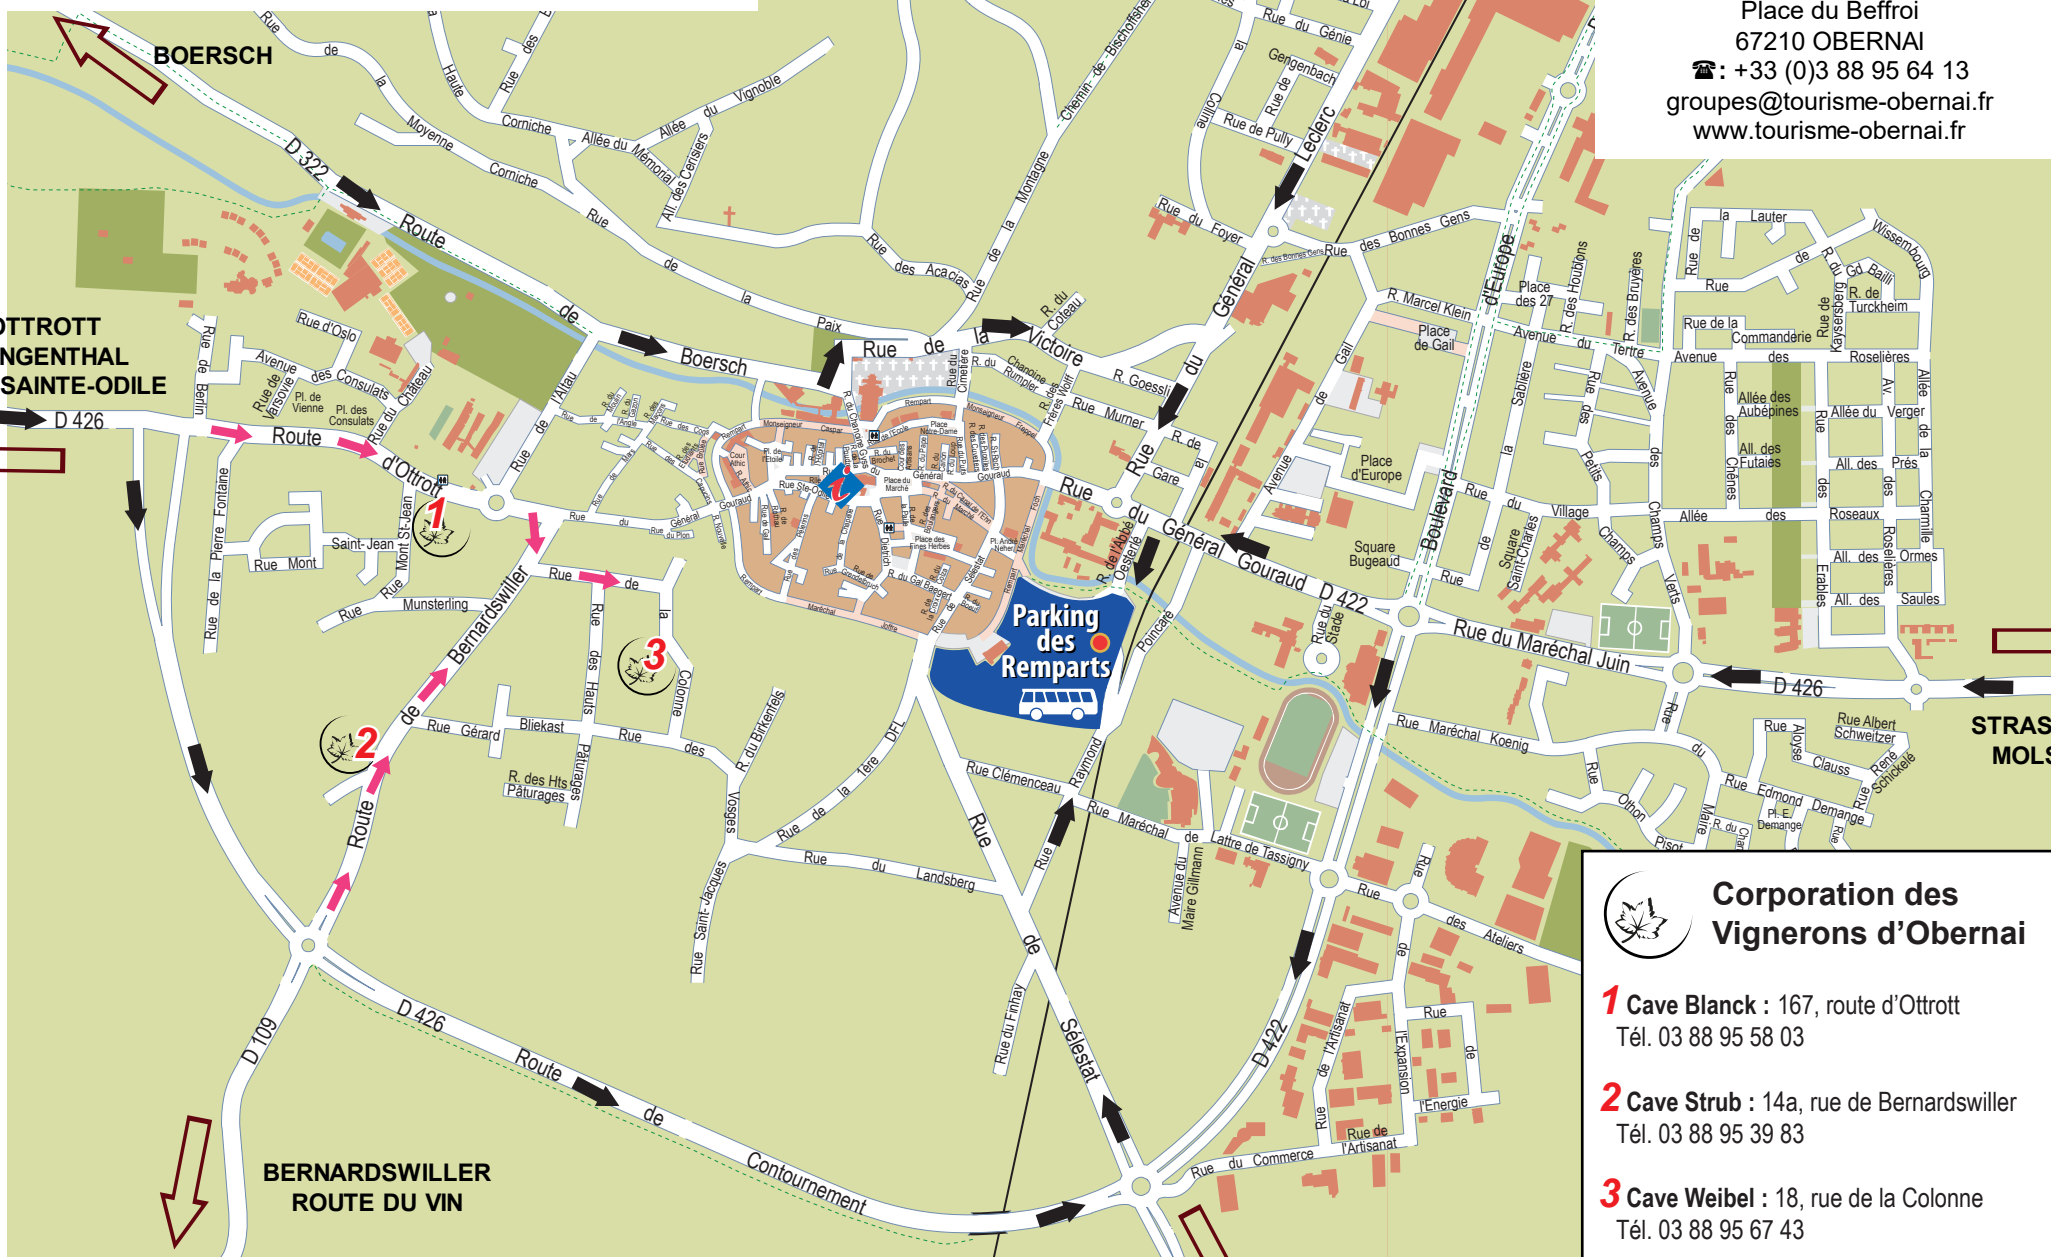

ACCÈS BUS VIGNERONS
WEG ZU DEN WINZERN
WAY TO THE WINE CELLARS

Place du Beffroi
 67210 OBERNAI
 ☎ : +33 (0)3 88 95 64 13
 groupes@tourisme-obernai.fr
 www.tourisme-obernai.fr

● Coordonnées GPS Parking : Latitude : 48.460188 | Longitude : 7.486968

SELESTAT
COLMAR